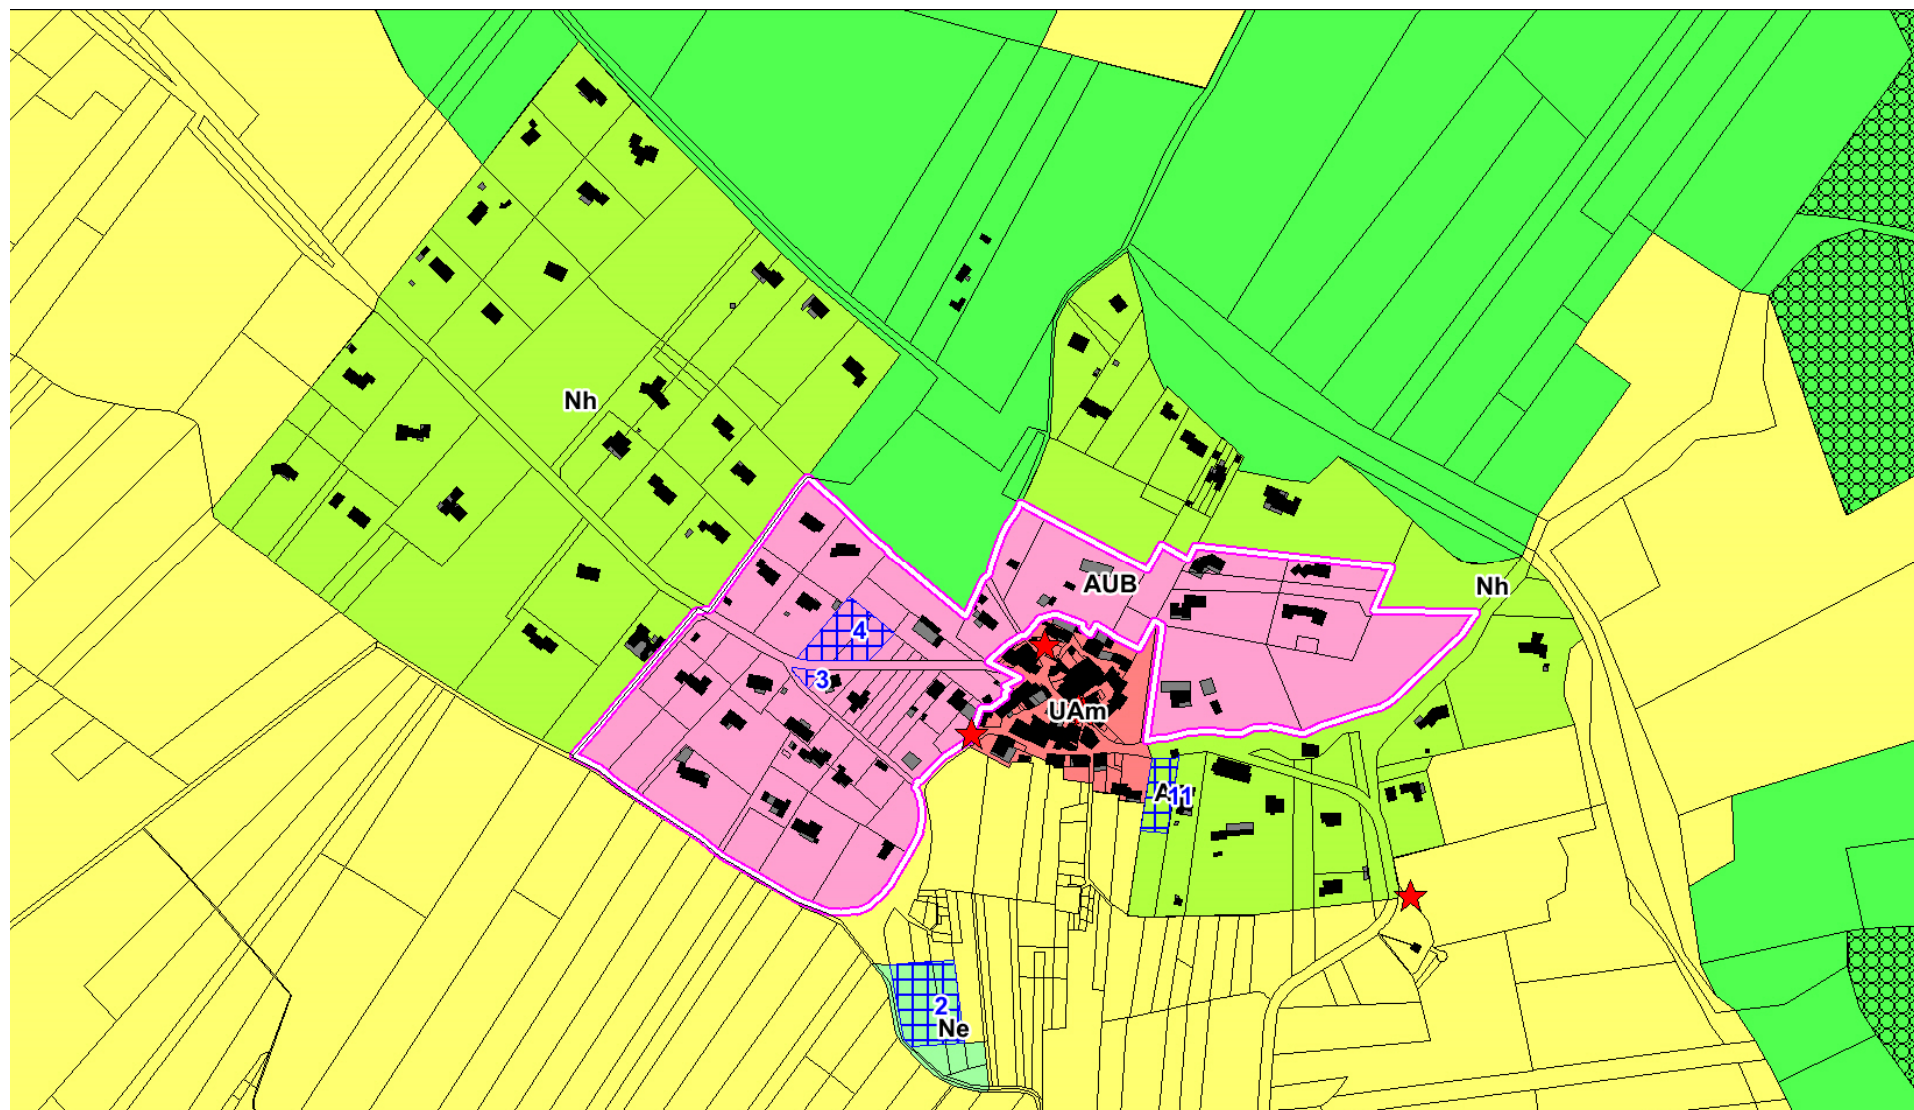

Elaboration du PLU de LA VERDIERE (83)

Réunion publique de concertation du 13/04/2018

Poulain Urbanisme Conseil

19

LE REGLEMENT GRAPHIQUE

Elaboration du PLU de LA VERDIERE (83)

Réunion publique de concertation du 13/04/2018
Poulain Urbanisme Conseil

20

LE REGLEMENT GRAPHIQUE

Elaboration du PLU de LA VERDIERE (83)

Réunion publique de concertation du 13/04/2018

Poulain Urbanisme Conseil

21

ORIENTATIONS D'AMENAGEMENT

Elaboration du PLU de LA VERDIERE (83)

Réunion publique de concertation du 13/04/2018

Poulain Urbanisme Conseil

22

LE REGLEMENT GRAPHIQUE

Elaboration du PLU de LA VERDIERE (83)

Réunion publique de concertation du 13/04/2018

Poulain Urbanisme Conseil

26

ORIENTATIONS D'AMENAGEMENT

Exemple d'aménagement

Elaboration du PLU de LA VERDIERE (83)

Réunion publique de concertation du 13/04/2018

Poulain Urbanisme Conseil

27

LE REGLEMENT GRAPHIQUE