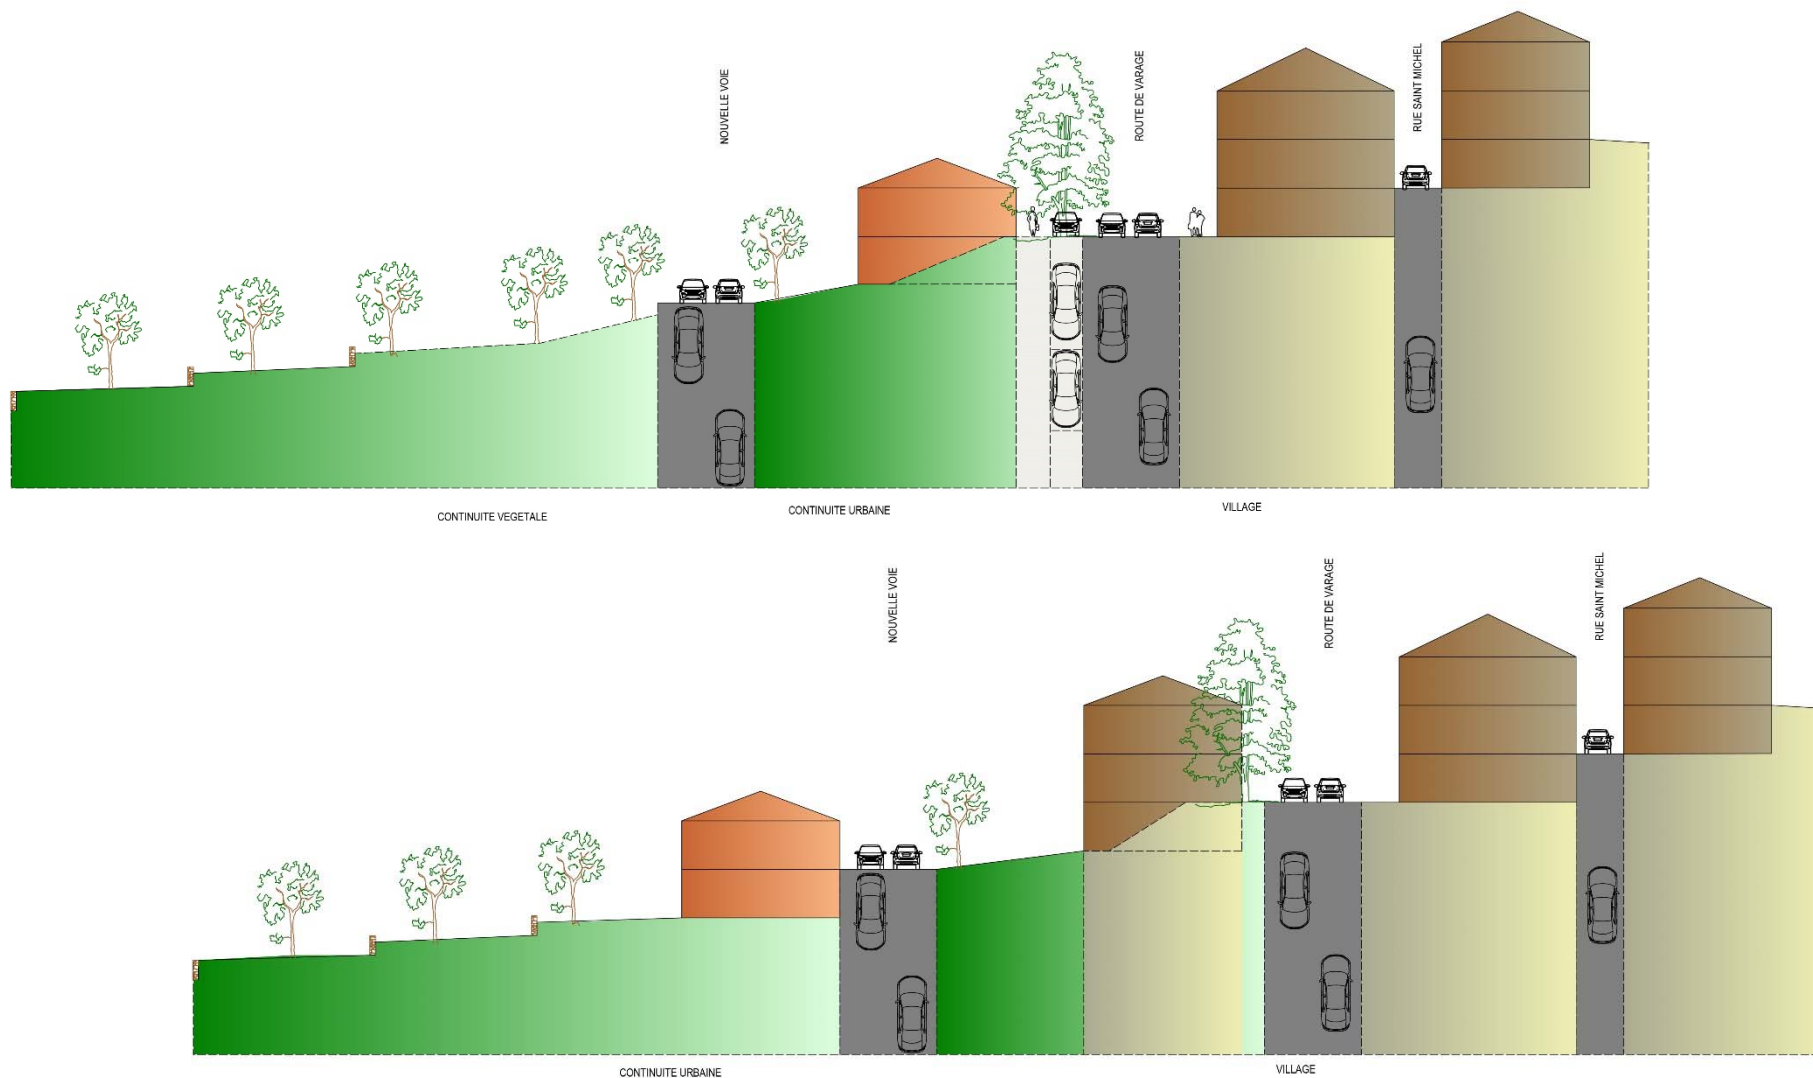

23

LE REGLEMENT GRAPHIQUE

Elaboration du PLU de LA VERDIERE (83)

Réunion publique de concertation du 13/04/2018
Poulain Urbanisme Conseil

24

ORIENTATIONS D'AMENAGEMENT

ORIENTATION SUR LES COMMERCES DANS
LE VILLAGE DE LA VERDIERE

Périmètre dans lequel les rez-de-chaussées des bâtiments sont exclusivement destinés aux commerces et artisanat de proximité, restaurants, hébergements hôteliers ou équipements collectifs (aucun logement ou annexe type garage nouveau n'est possible)

Elaboration du PLU de LA VERDIERE (83)

Réunion publique de concertation du 13/04/2018
Poulain Urbanisme Conseil

25

ORIENTATIONS D'AMENAGEMENT

Elaboration du PLU de LA VERDIERE (83)

Réunion publique de concertation du 13/04/2018
Poulain Urbanisme Conseil

26

ORIENTATIONS D'AMENAGEMENT

Exemple d'aménagement

Elaboration du PLU de LA VERDIERE (83)

Réunion publique de concertation du 13/04/2018

Poulain Urbanisme Conseil

27

LE REGLEMENT GRAPHIQUE