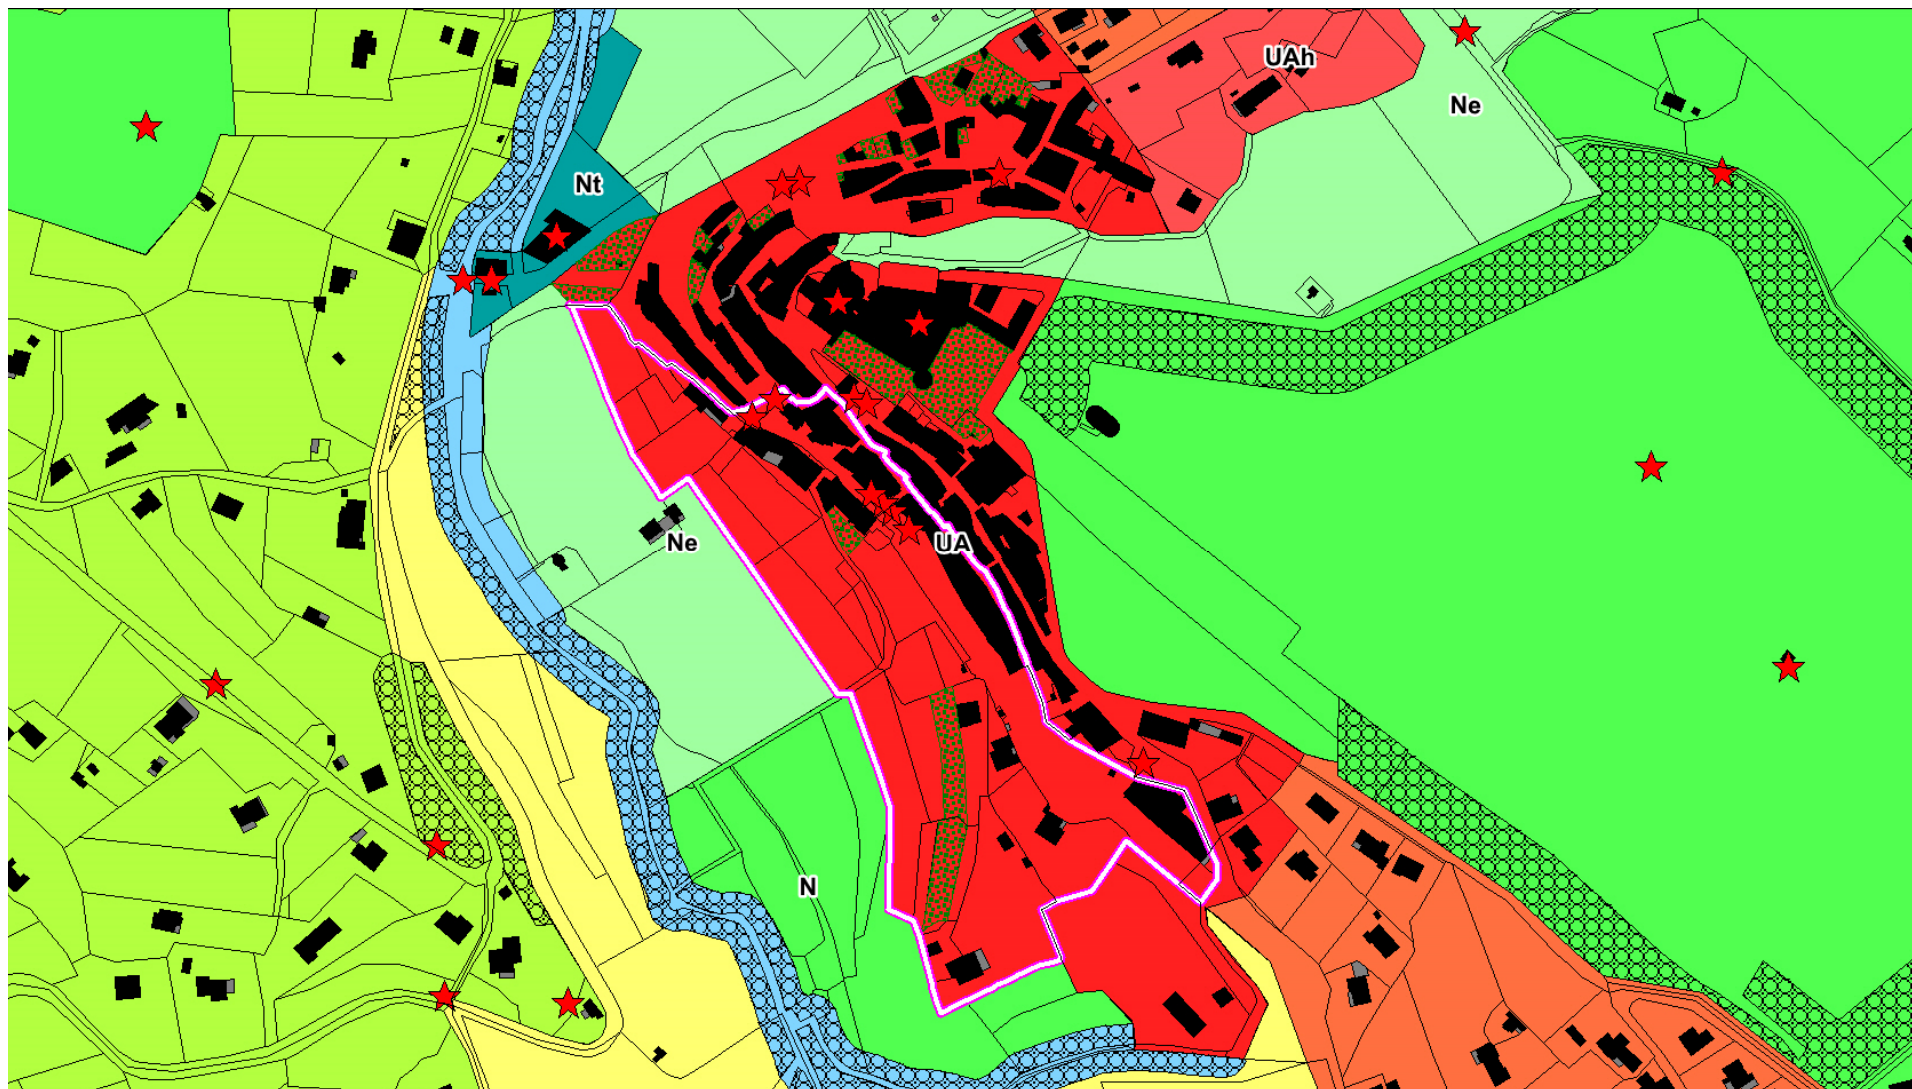

20

LE REGLEMENT GRAPHIQUE

Elaboration du PLU de LA VERDIERE (83)

Réunion publique de concertation du 13/04/2018

Poulain Urbanisme Conseil

21

ORIENTATIONS D'AMENAGEMENT

Elaboration du PLU de LA VERDIERE (83)

Réunion publique de concertation du 13/04/2018

Poulain Urbanisme Conseil

22

LE REGLEMENT GRAPHIQUE

Elaboration du PLU de LA VERDIERE (83)

Réunion publique de concertation du 13/04/2018

Poulain Urbanisme Conseil

23

LE REGLEMENT GRAPHIQUE

Elaboration du PLU de LA VERDIERE (83)

Réunion publique de concertation du 13/04/2018
Poulain Urbanisme Conseil

24

ORIENTATIONS D'AMENAGEMENT

ORIENTATION SUR LES COMMERCES DANS
LE VILLAGE DE LA VERDIERE