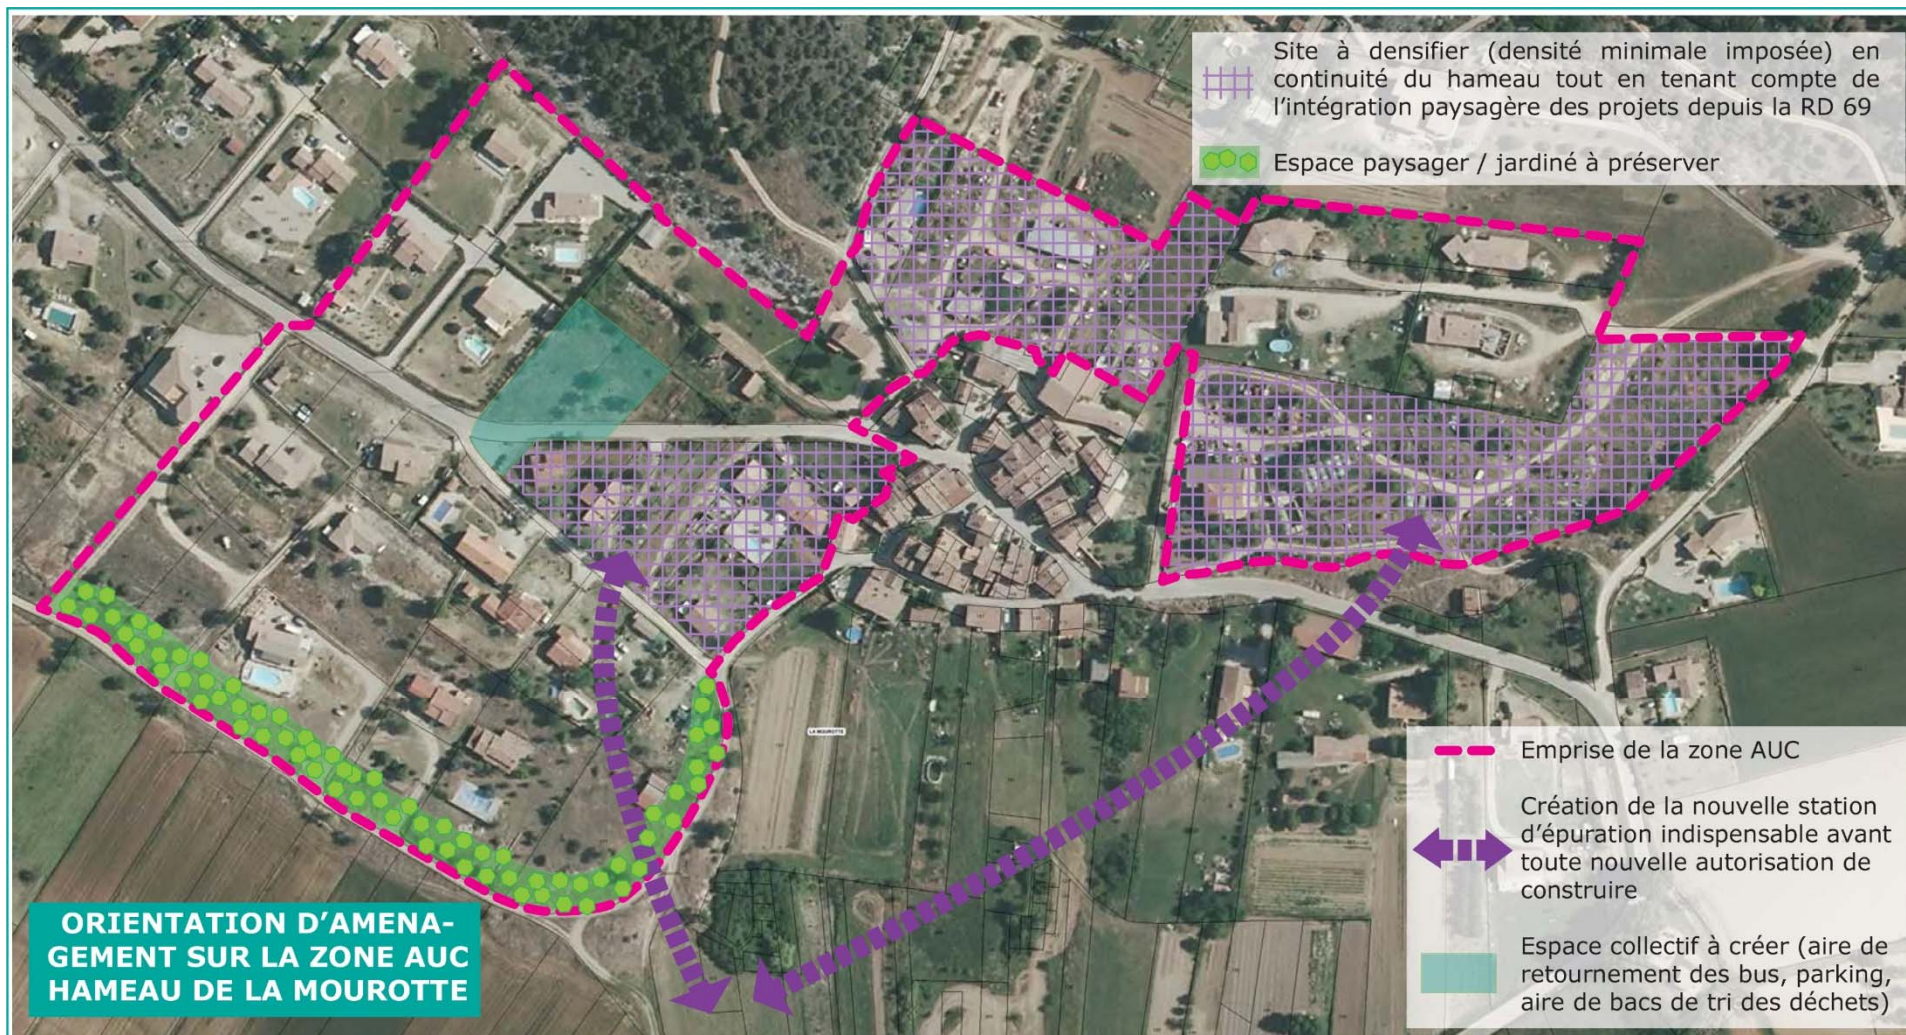

20

LE REGLEMENT GRAPHIQUE

Elaboration du PLU de LA VERDIERE (83)

Réunion publique de concertation du 13/04/2018

Poulain Urbanisme Conseil

21

ORIENTATIONS D'AMENAGEMENT

Elaboration du PLU de LA VERDIERE (83)

Réunion publique de concertation du 13/04/2018

Poulain Urbanisme Conseil

22

LE REGLEMENT GRAPHIQUE

Elaboration du PLU de LA VERDIERE (83)

Réunion publique de concertation du 13/04/2018

Poulain Urbanisme Conseil

23

LE REGLEMENT GRAPHIQUE

Elaboration du PLU de LA VERDIERE (83)

Réunion publique de concertation du 13/04/2018
Poulain Urbanisme Conseil

24

ORIENTATIONS D'AMENAGEMENT

ORIENTATION SUR LES COMMERCES DANS
LE VILLAGE DE LA VERDIERE

26

ORIENTATIONS D'AMENAGEMENT

Exemple d'aménagement

Elaboration du PLU de LA VERDIERE (83)

Réunion publique de concertation du 13/04/2018

Poulain Urbanisme Conseil

27

LE REGLEMENT GRAPHIQUE