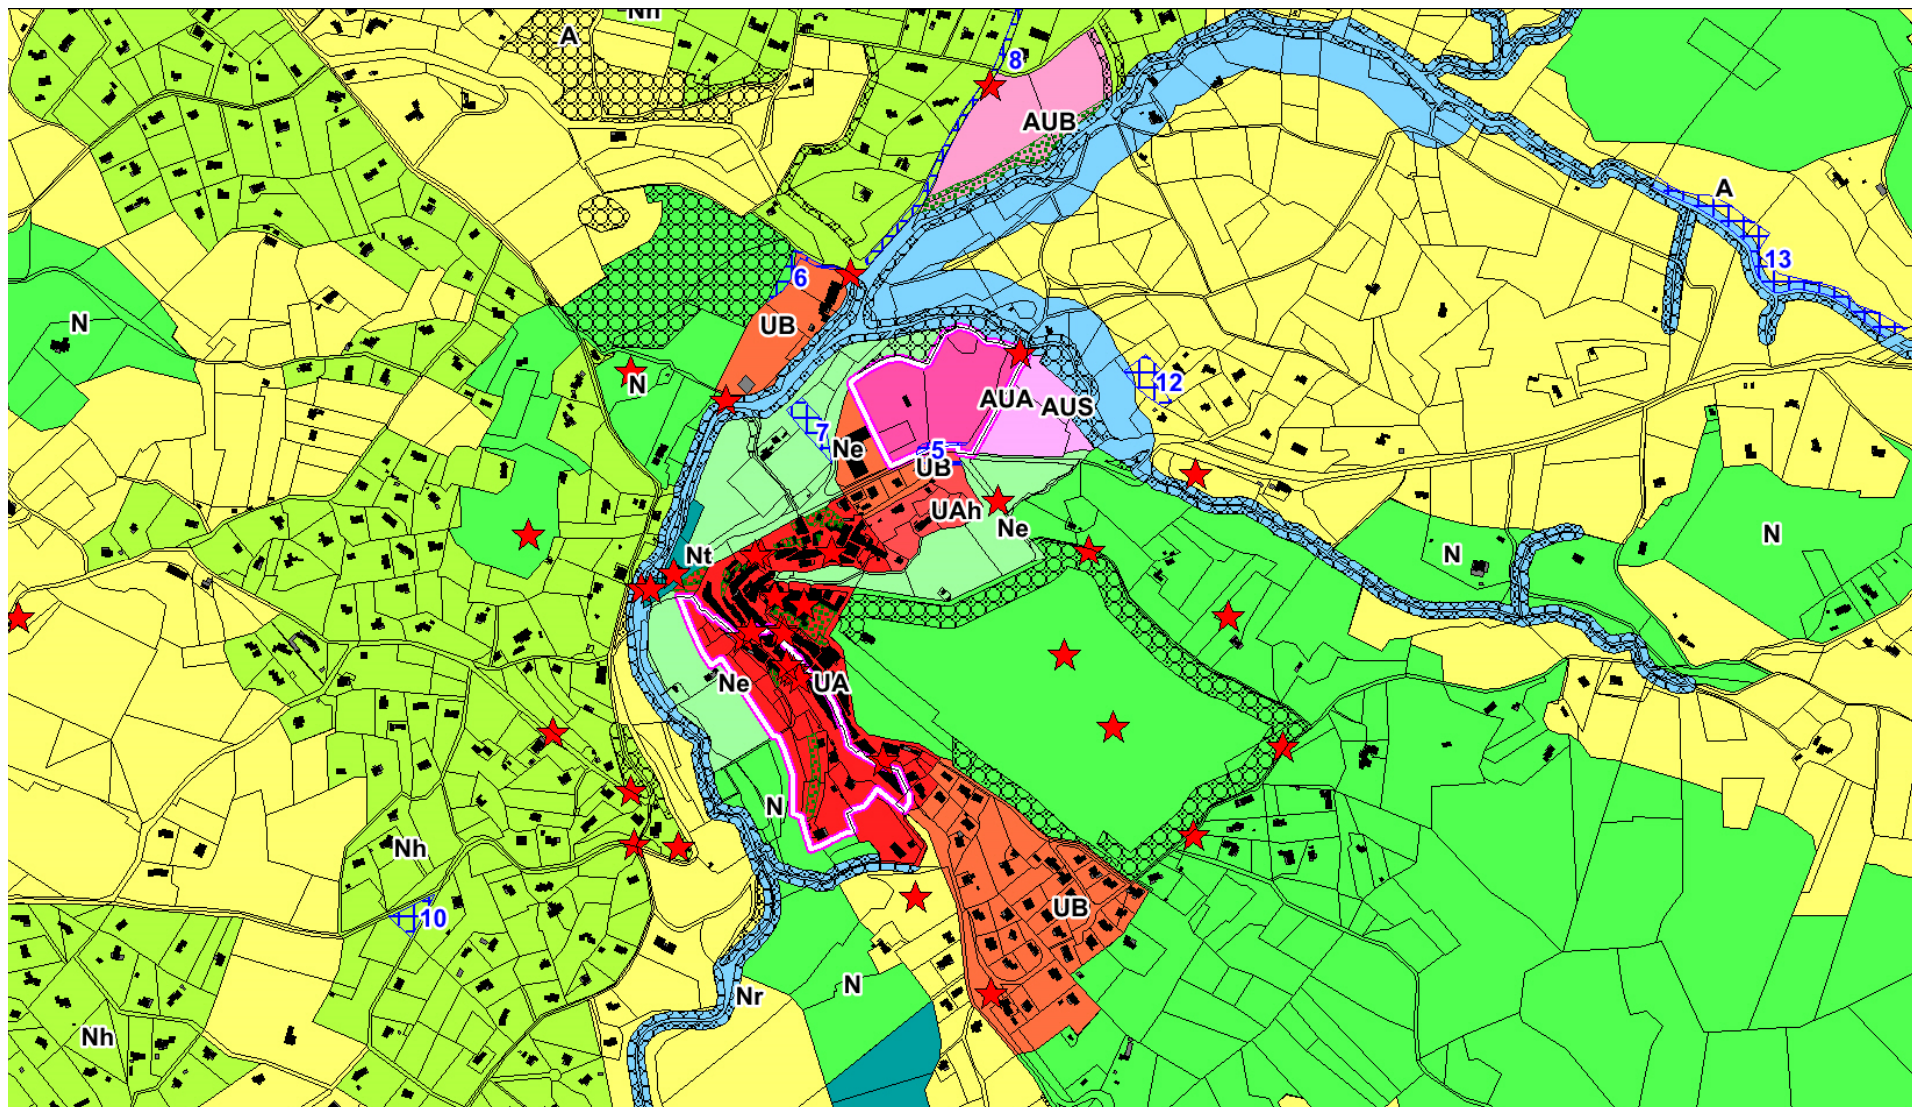

Elaboration du PLU de LA VERDIERE (83)

Réunion publique de concertation du 13/04/2018

Poulain Urbanisme Conseil

19

LE REGLEMENT GRAPHIQUE

Elaboration du PLU de LA VERDIERE (83)

Réunion publique de concertation du 13/04/2018
Poulain Urbanisme Conseil

20

LE REGLEMENT GRAPHIQUE

Elaboration du PLU de LA VERDIERE (83)

Réunion publique de concertation du 13/04/2018

Poulain Urbanisme Conseil

21

ORIENTATIONS D'AMENAGEMENT

Elaboration du PLU de LA VERDIERE (83)

Réunion publique de concertation du 13/04/2018

Poulain Urbanisme Conseil

22

LE REGLEMENT GRAPHIQUE

Elaboration du PLU de LA VERDIERE (83)

Réunion publique de concertation du 13/04/2018

Poulain Urbanisme Conseil