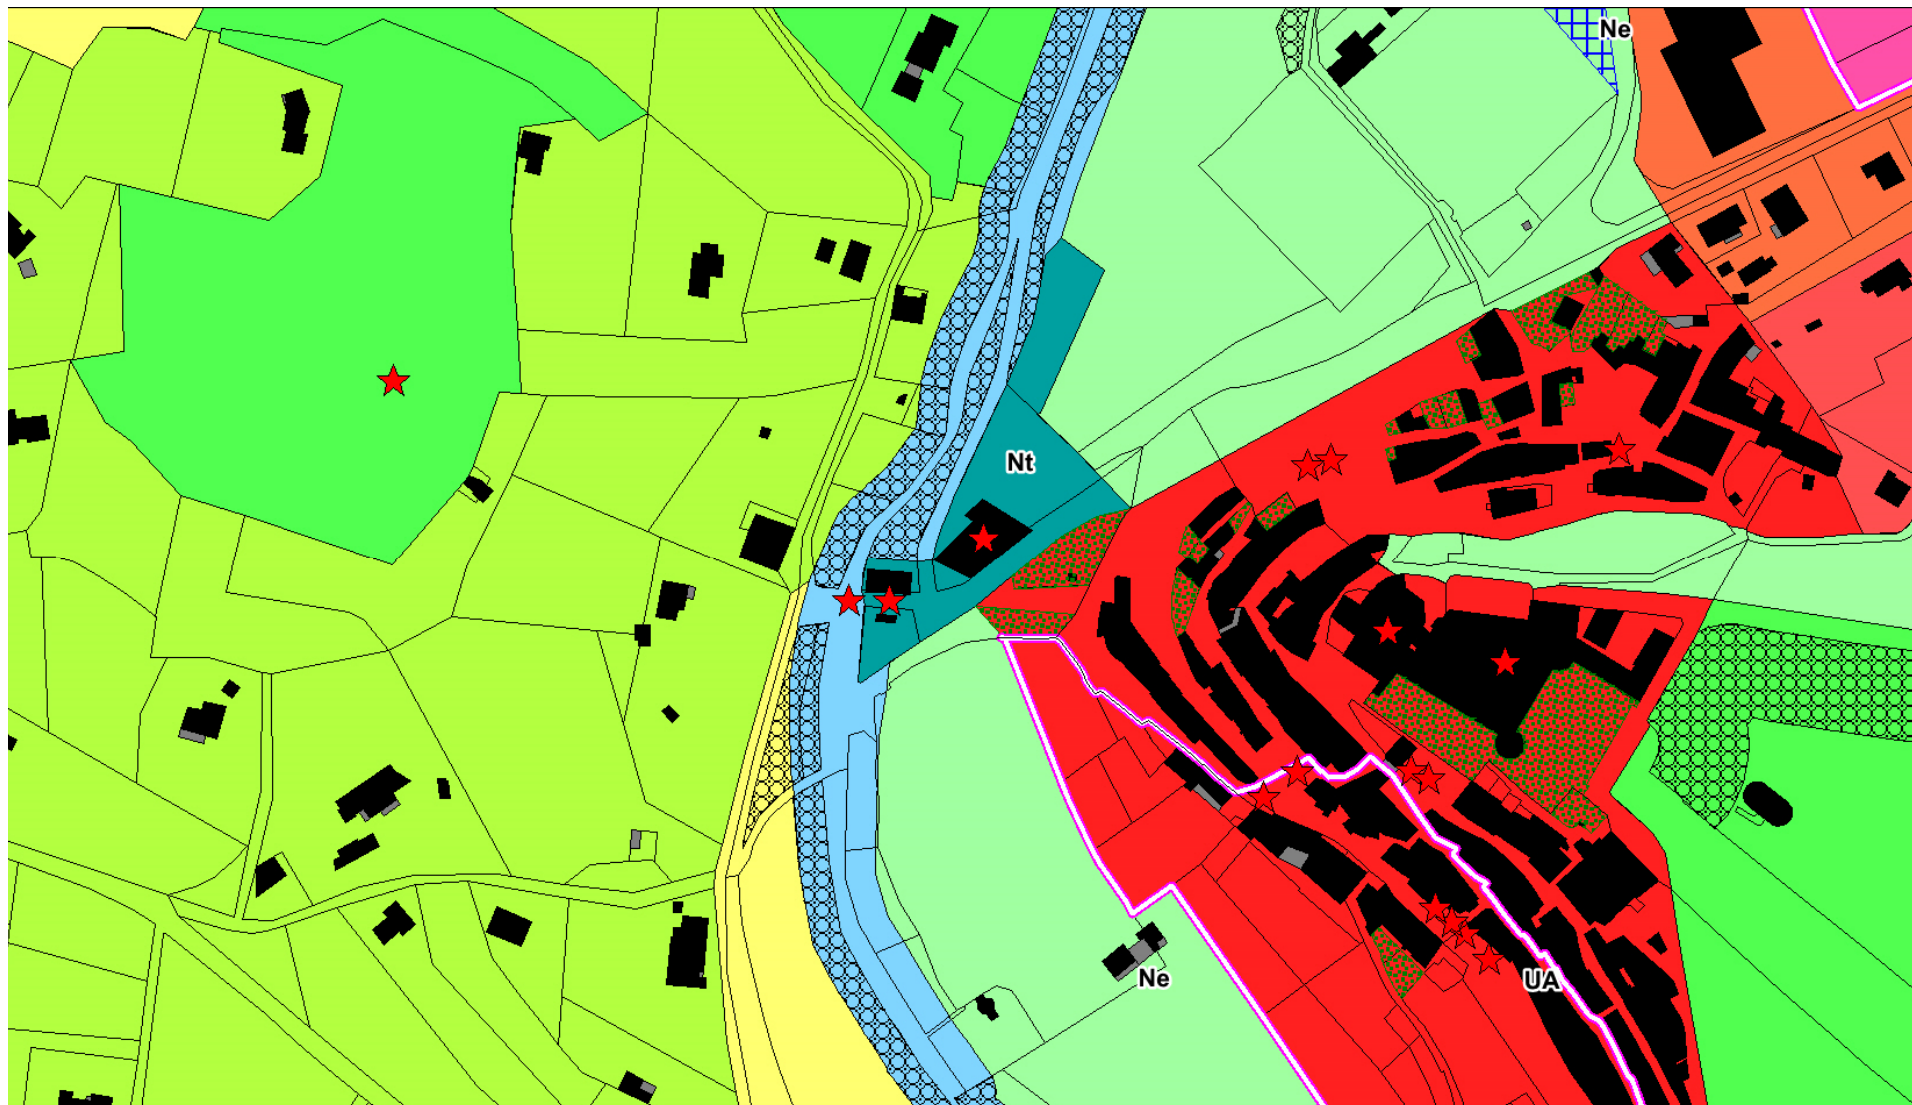

Elaboration du PLU de LA VERDIERE (83)

Réunion publique de concertation du 13/04/2018

Poulain Urbanisme Conseil

19

LE REGLEMENT GRAPHIQUE

Elaboration du PLU de LA VERDIERE (83)

Réunion publique de concertation du 13/04/2018
Poulain Urbanisme Conseil

20

LE REGLEMENT GRAPHIQUE

Elaboration du PLU de LA VERDIERE (83)

Réunion publique de concertation du 13/04/2018

Poulain Urbanisme Conseil

21

ORIENTATIONS D'AMENAGEMENT

Elaboration du PLU de LA VERDIERE (83)

Réunion publique de concertation du 13/04/2018

Poulain Urbanisme Conseil

22

LE REGLEMENT GRAPHIQUE

Elaboration du PLU de LA VERDIERE (83)

Réunion publique de concertation du 13/04/2018

Poulain Urbanisme Conseil

23

LE REGLEMENT GRAPHIQUE

Elaboration du PLU de LA VERDIERE (83)

Réunion publique de concertation du 13/04/2018
Poulain Urbanisme Conseil

24

ORIENTATIONS D'AMENAGEMENT

ORIENTATION SUR LES COMMERCES DANS
LE VILLAGE DE LA VERDIERE