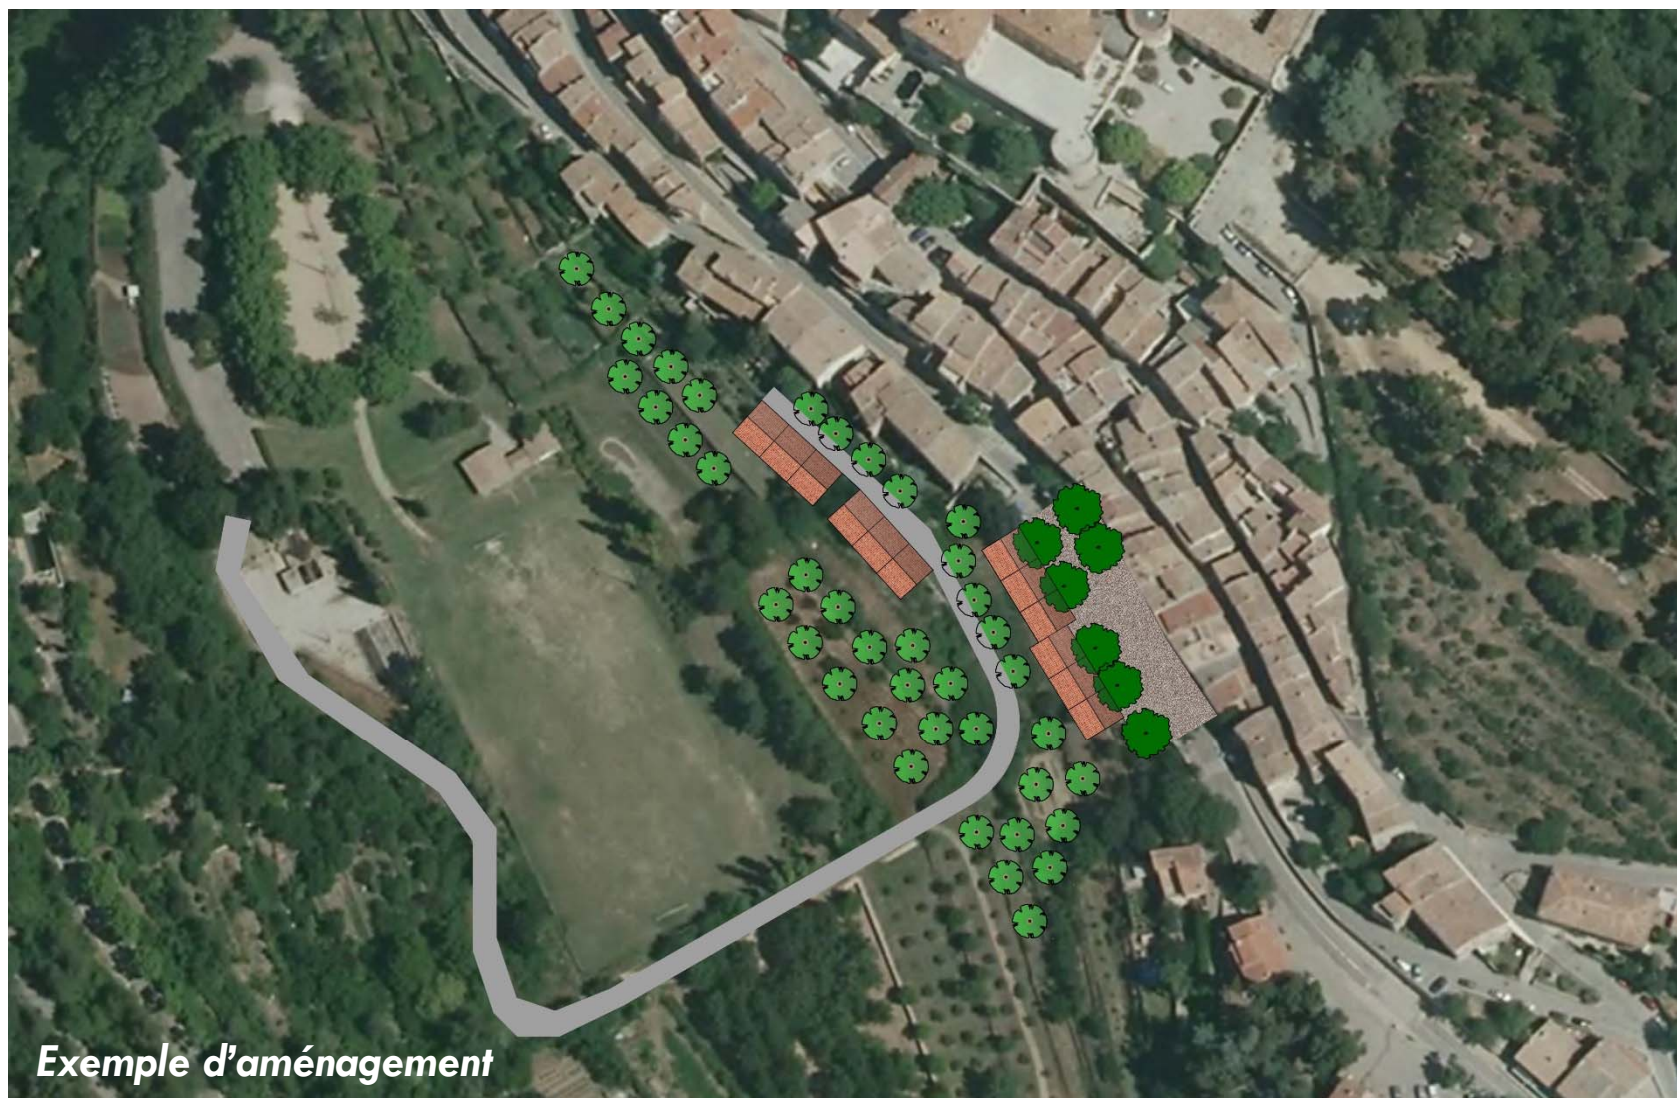

Elaboration du PLU de LA VERDIERE (83)

Réunion publique de concertation du 13/04/2018
Poulain Urbanisme Conseil

25

ORIENTATIONS D'AMENAGEMENT

Elaboration du PLU de LA VERDIERE (83)

Réunion publique de concertation du 13/04/2018
Poulain Urbanisme Conseil

26

ORIENTATIONS D'AMENAGEMENT

Exemple d'aménagement

Elaboration du PLU de LA VERDIERE (83)

Réunion publique de concertation du 13/04/2018

Poulain Urbanisme Conseil

27

LE REGLEMENT GRAPHIQUE